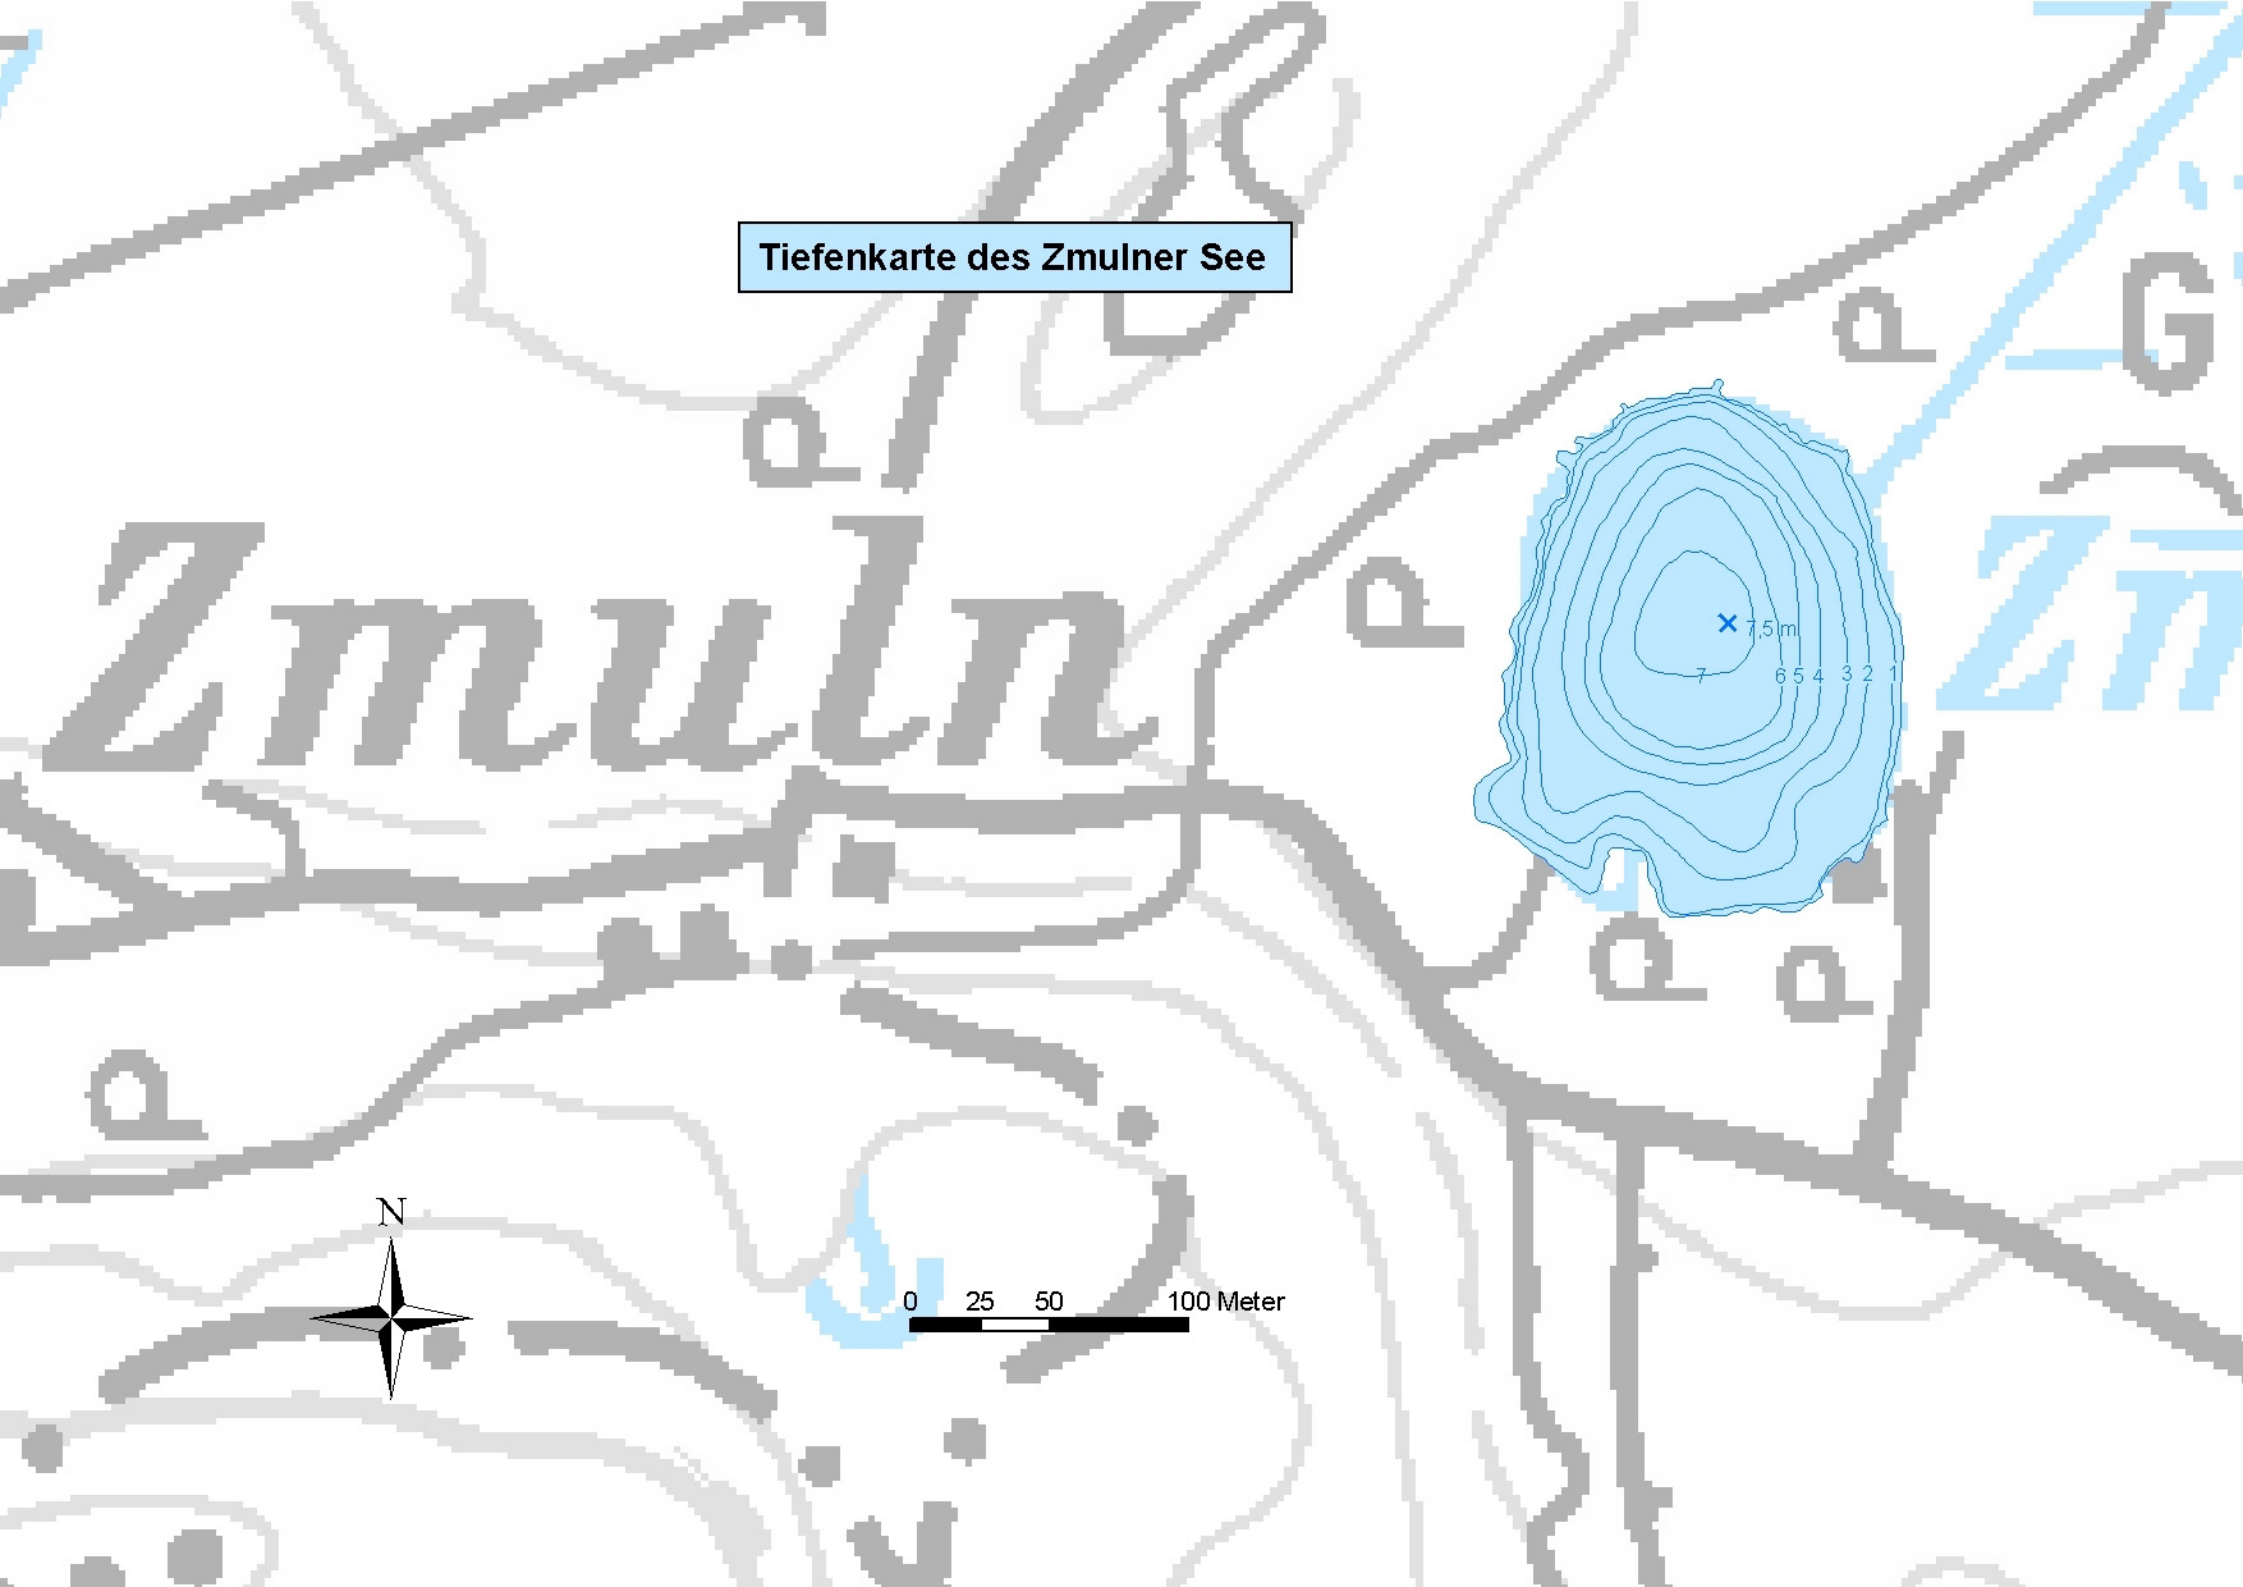

Tiefenkarte des Zmulner See

0 25 50 100 Meter