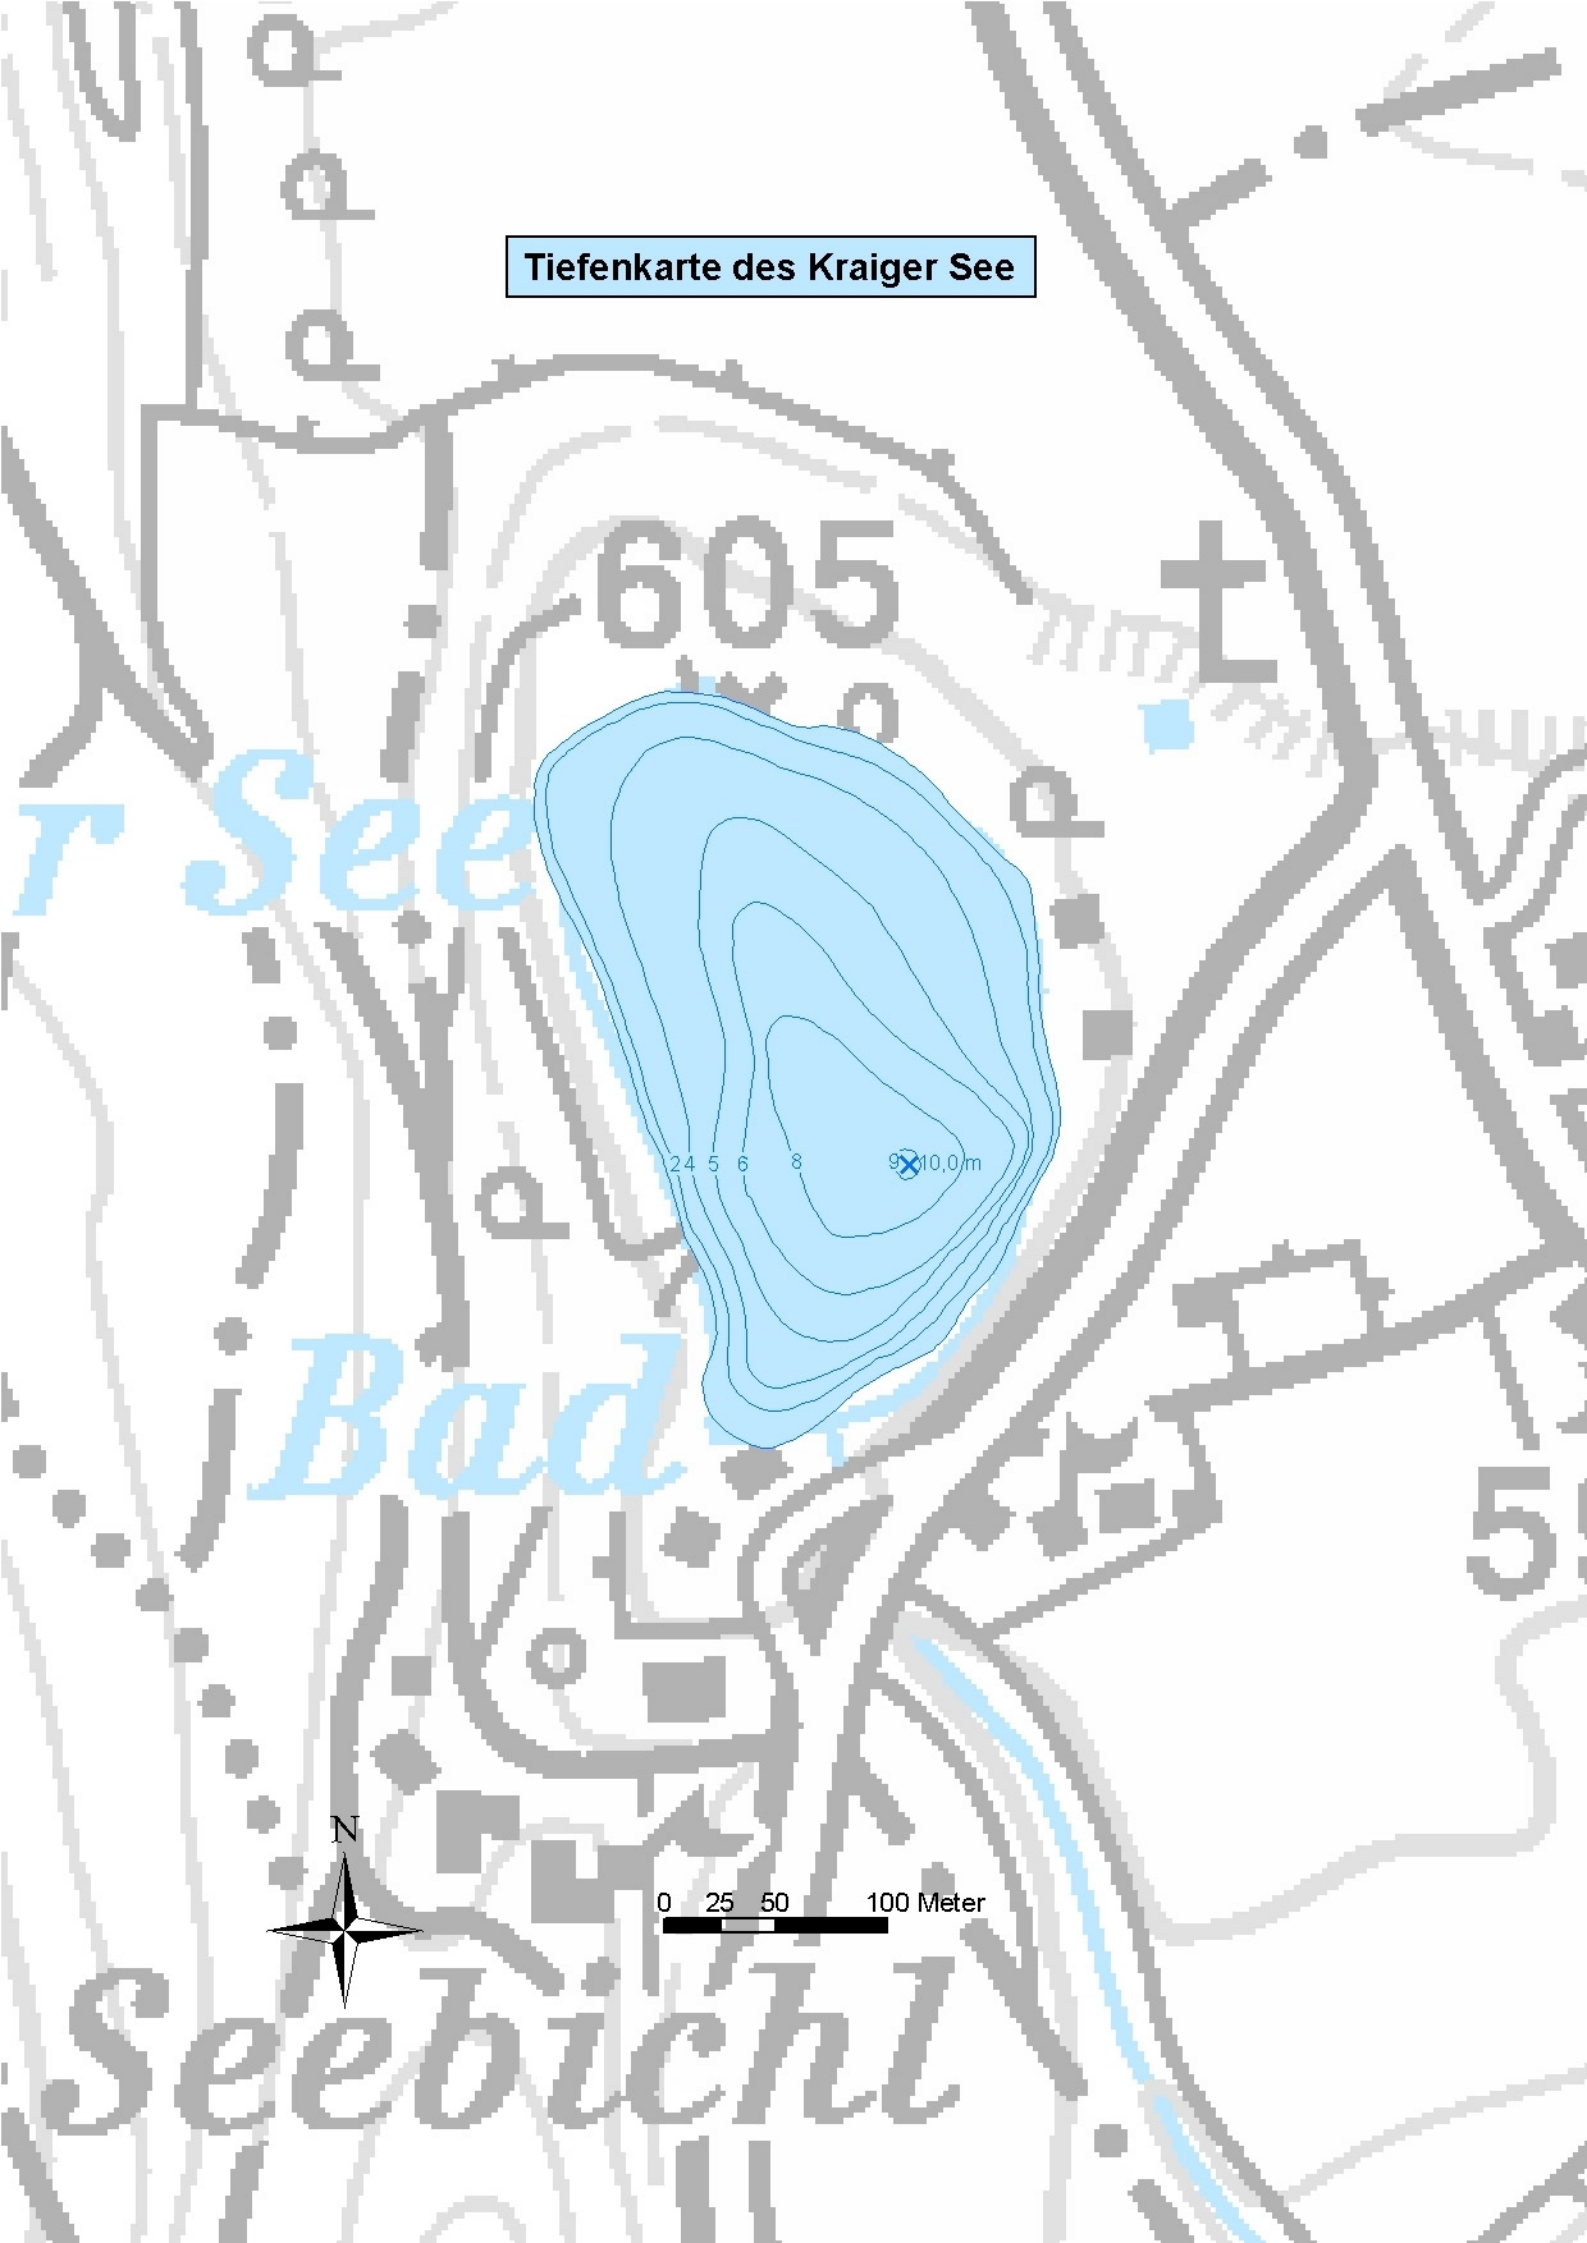

Tiefenkarte des Kraiger See

605

Kraiger See

Bad

24 5 6 8 9 10,0m

0 25 50 100 Meter

Seebichl