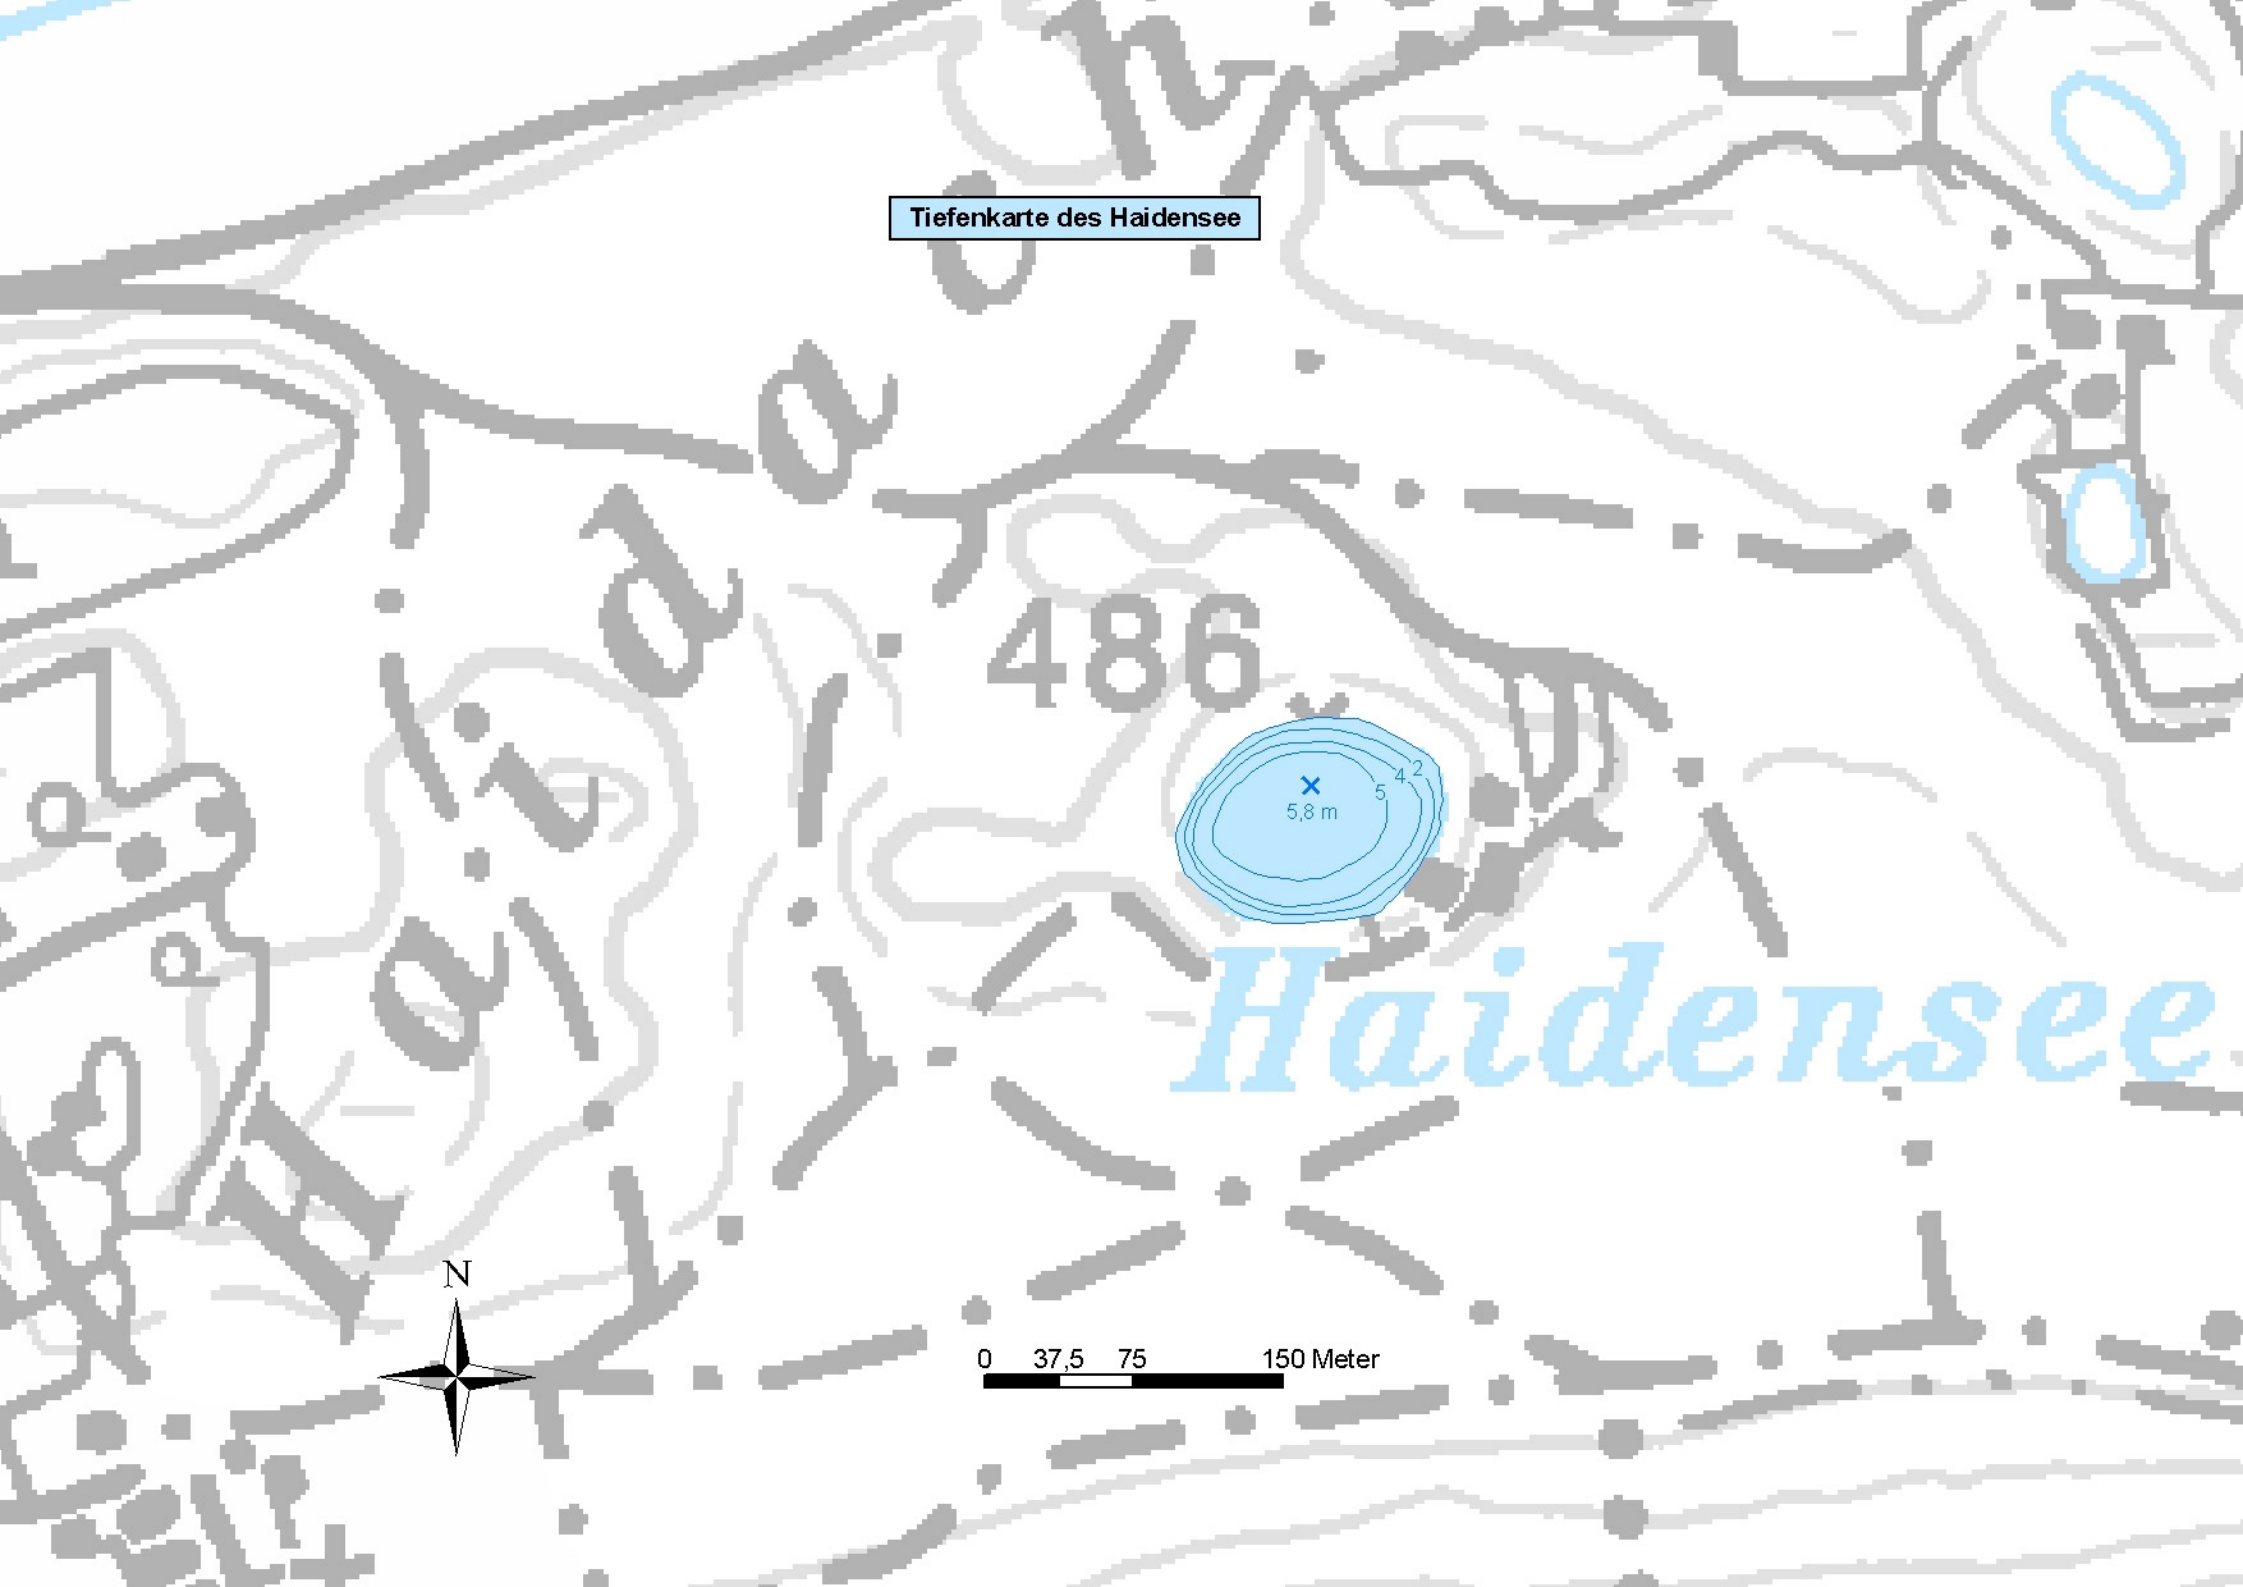

Tiefenkarte des Haidensee

486

5,8 m  
4  
5  
4,2

*Haidensee*

0 37,5 75 150 Meter