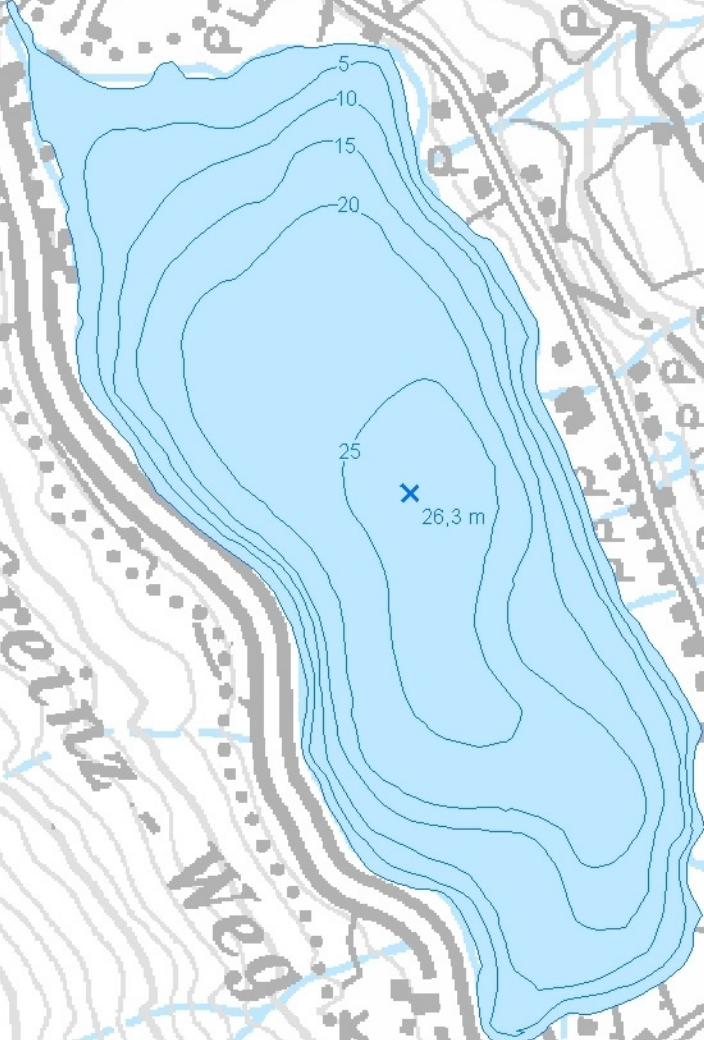

Tiefenkarte des Feldsee

Feld am See  
(751)

0 75 150 300 Meter