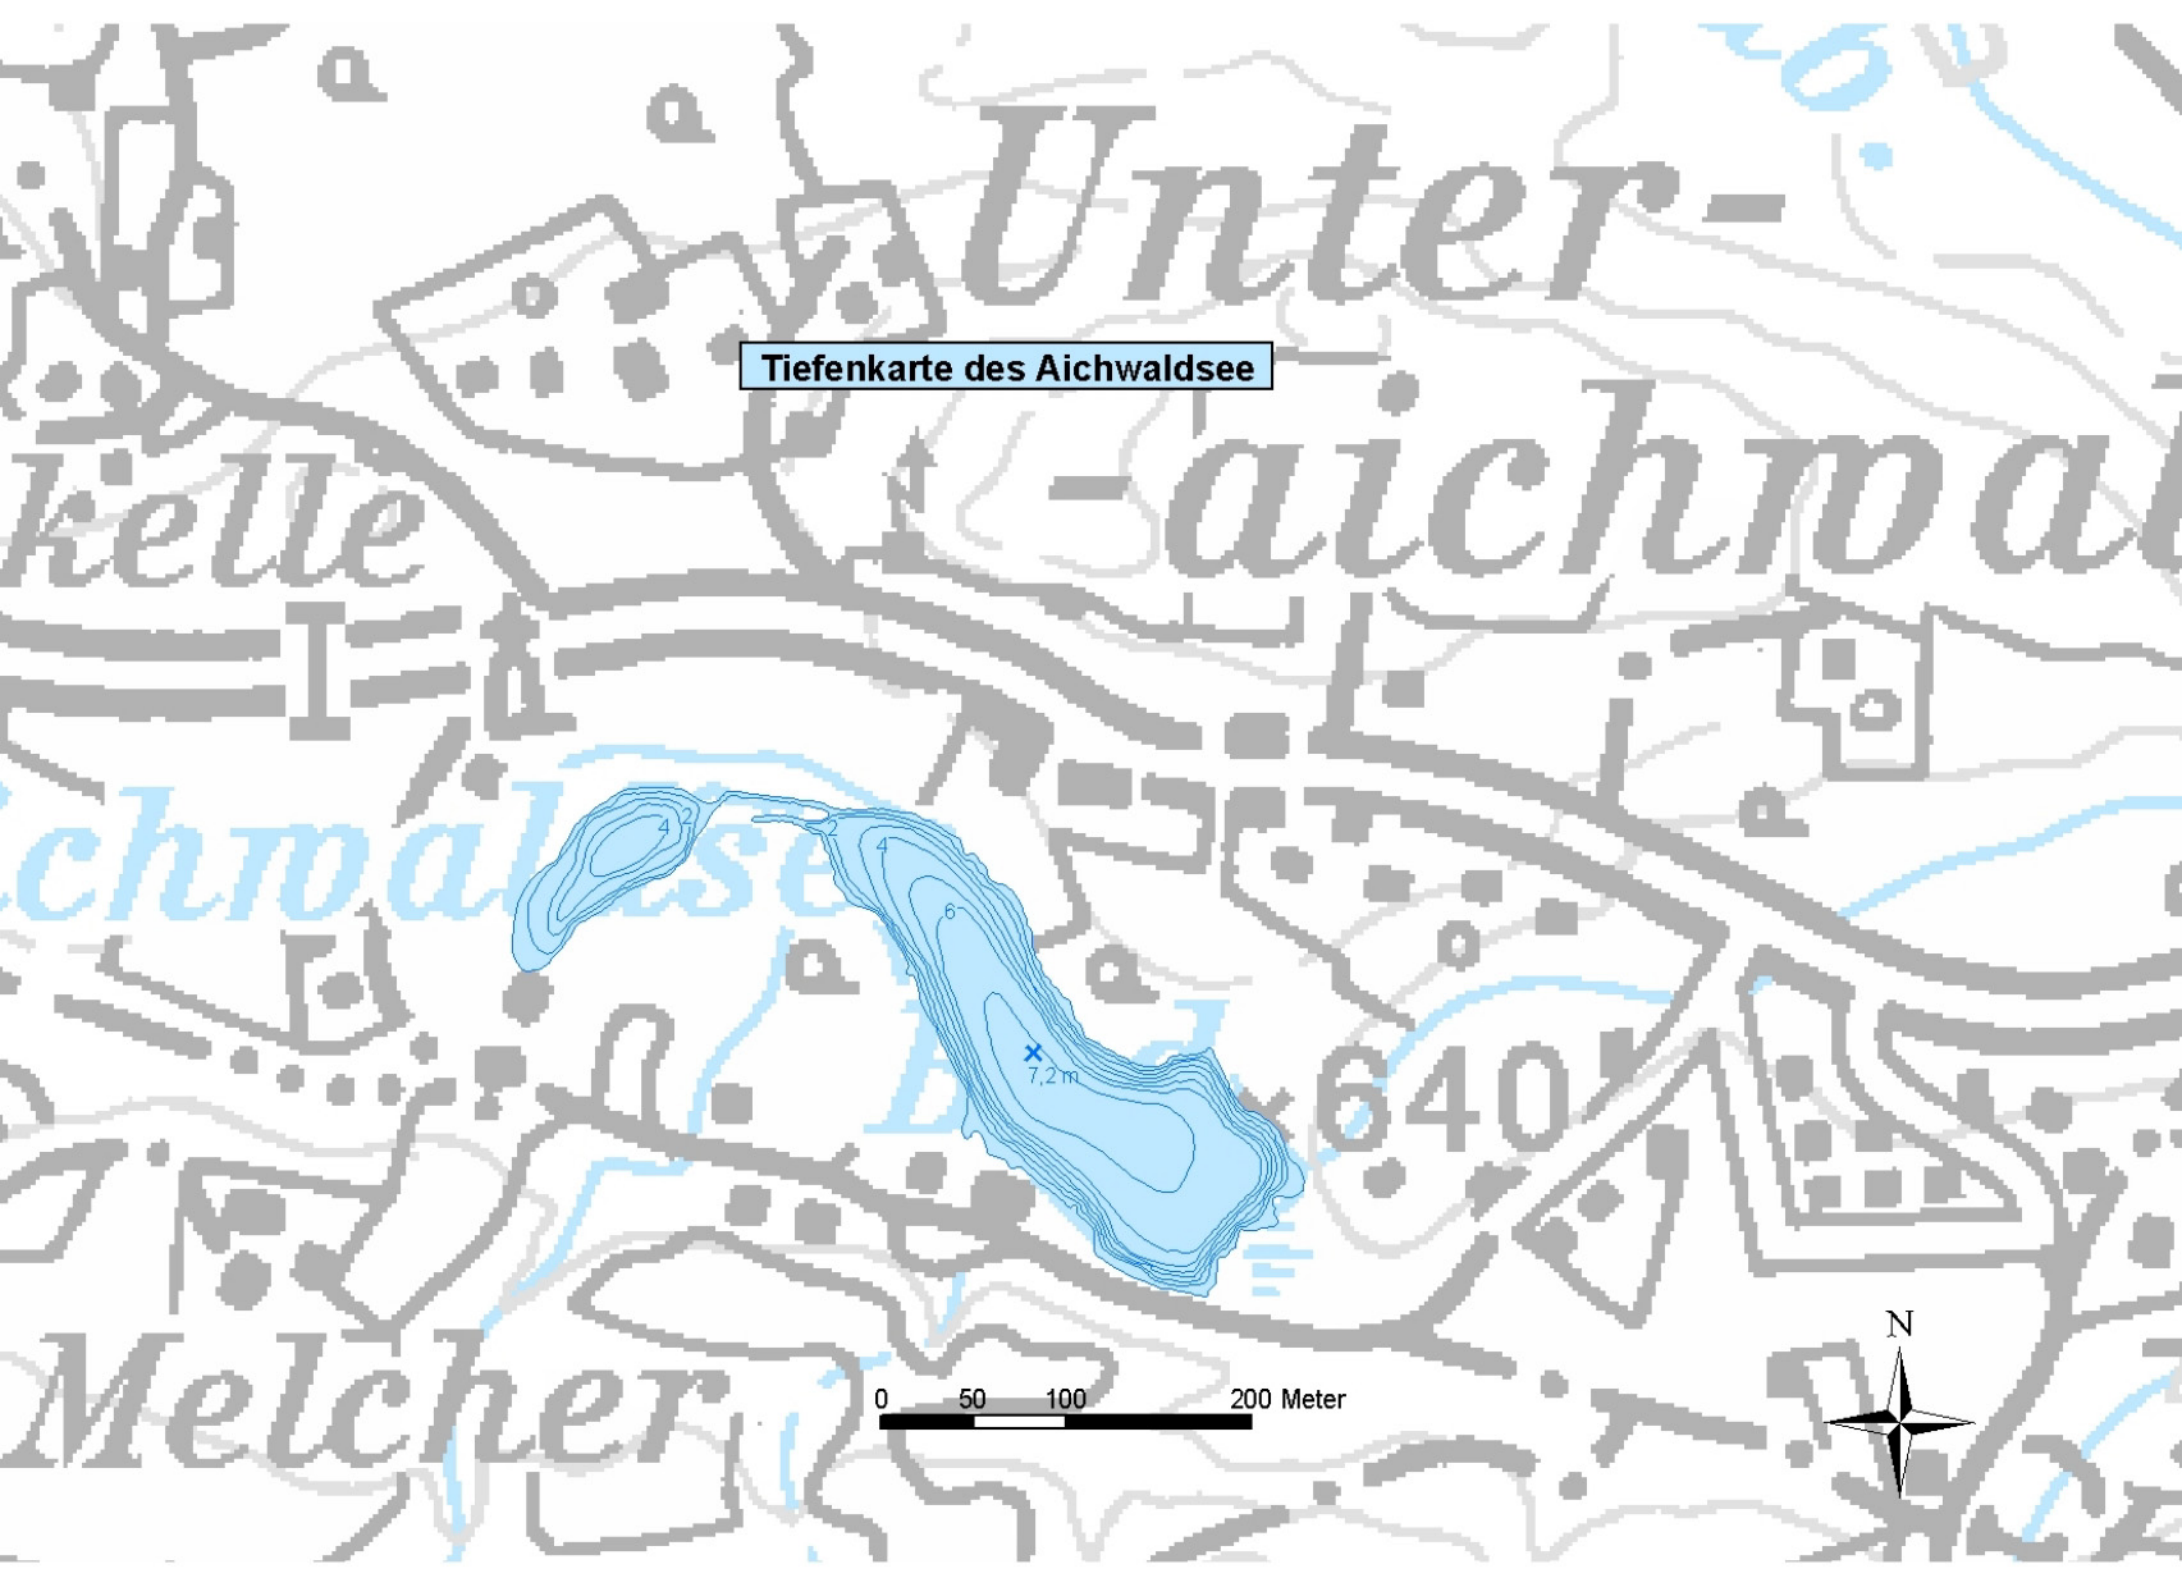

Tiefenkarte des Aichwaldsee

0 50 100 200 Meter